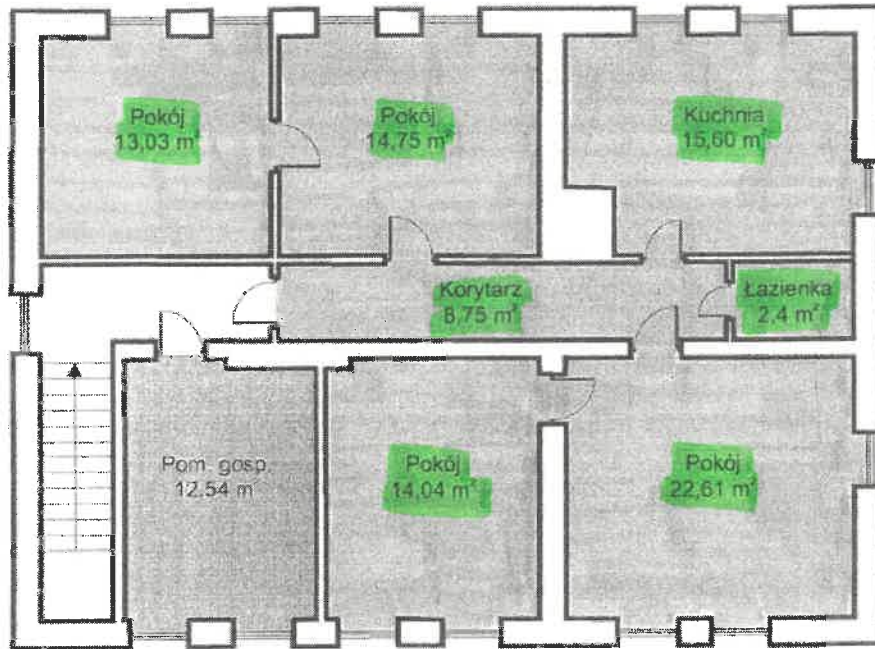

Budynek mieszkalny wielorodzinny, Kalinówka Kościelna, dz. nr geod. 208/2

I piętro, skala 1:100

-  Lokal mieszkalny Nr 3, powierzchnia całkowita 91,18 m²
-  Pomieszczenie przynależne do lokalu mieszkalnego Nr 2